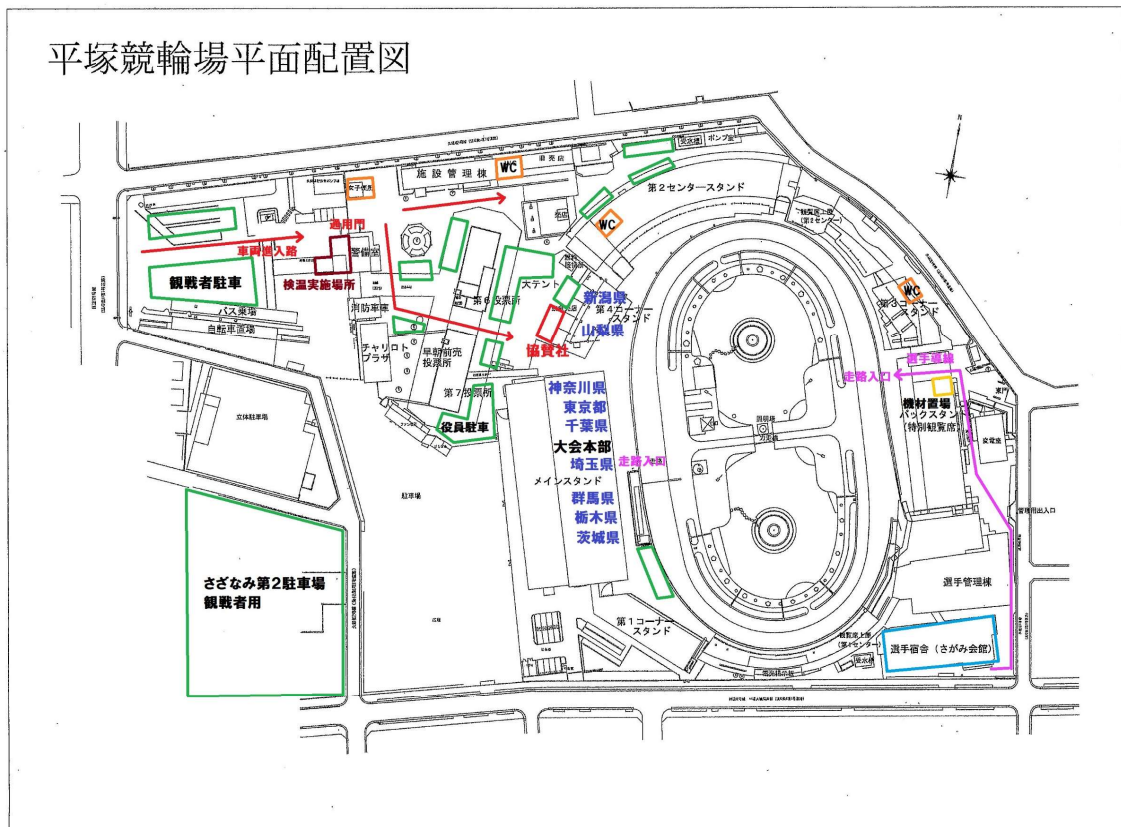

第74回関東自転車競技選手権大会

2022年7月23日（土）、24日（日） 平塚競輪場

Communiqué 3-2

大会参加に関する注意事項

■ 車両の駐車場所について

選手団の車両については各都県3台まで場内に駐車が可能です。場内への駐車では係員の指示に従ってください。駐車許可証に所属連盟を記入の上、ダッシュボードに掲示してください。

特に荷物の移動が必要無い方は正門前広場またはさざなみ第2駐車場をご利用下さい。

場外へ駐車する場合も駐車許可証をダッシュボードに掲示してください。

夜間警備員が常駐しておりますが、場外の正門前広場とさざなみ第2駐車場は外部の人の出入りが可能な為、夜間お車を駐車される場合は貴重品にご注意下さい。

駐車時間（9時～17時）外の入出庫が出来ません。移動が必要な場合は近隣の有料駐車場をご利用下さい。

■ 機材の保管について

初日の競技が終了した後で機材の保管を希望される場合は、バックスタンド側の警備員控室を利用できます。スペースに限りが合うため、各都県別に用意しておりません。詰め合わせてご利用ください。

収納が出来ない場合は場内に駐車される各都県の車両に収納をお願いします。

平塚競輪場平面配置図

主催：関東自転車競技連合、公益財団法人日本自転車競技連盟 主管：神奈川県自転車競技連盟
後援：平塚市、公益財団法人JKA、一般社団法人日本競輪選手会神奈川支部
協力：株式会社クレマー・ジャパン、株式会社 タキザワ、株式会社ウォークライド、株式会社 隼

この事業は、競輪の補助を受けて実施します。
競輪補助事業
<https://www.jka-cycle.jp/>