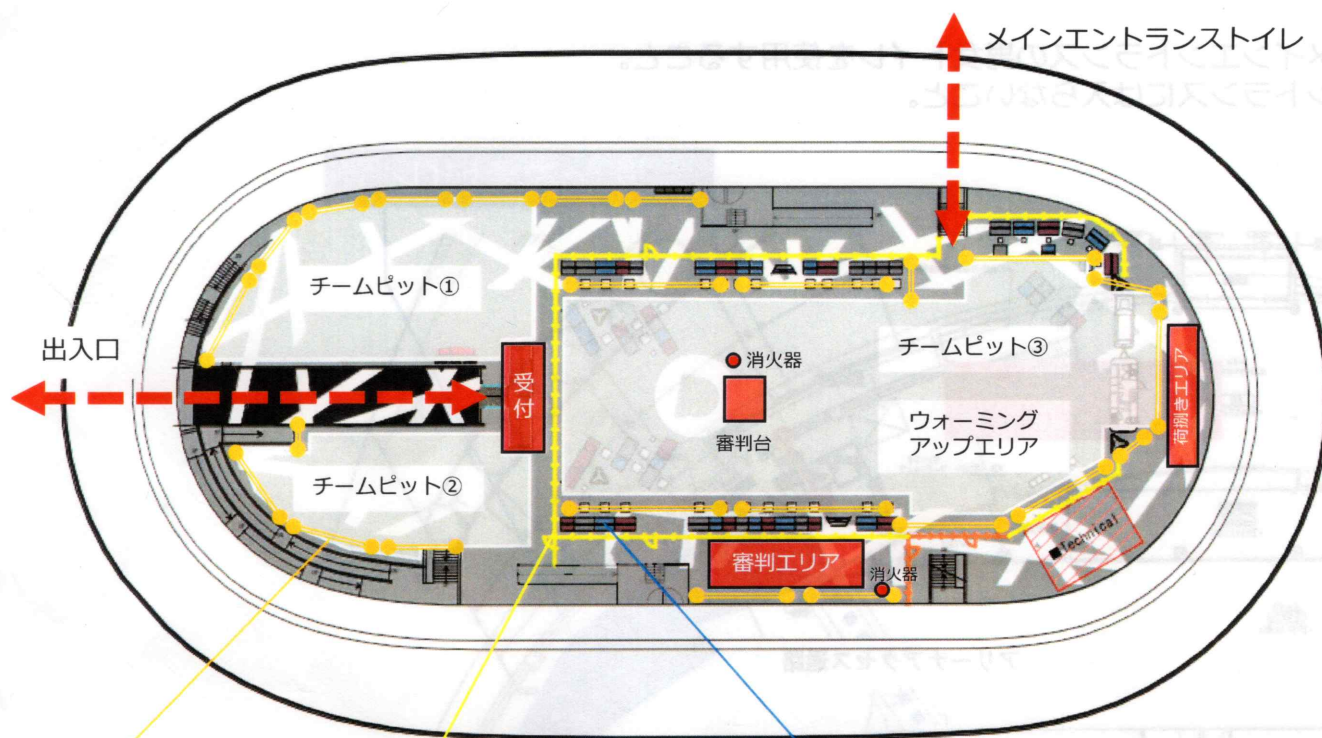

## 車でお越しの方

TIPSTAR DOME 第1駐車場をご利用いただくことが可能です。

※なお、駐車スペースに限りがございますので、できる限り公共交通機関をご利用いただけますようお願い申し上げます。

◆搬入（搬出）導線について

車両は関係者駐車場に停車し荷物は搬入用スロープからアリーナに搬入する。

※参加選手および大会関係者等の入（退）場もこのルートのみとする。

◆アリーナ内レイアウト図

◆ 駐車場（大会関係者）について

◆ 大会関係者の車両駐車について

- ・ TIPSTAR DOME CHIBA関係者駐車場をご利用下さい。
- ・ TIPSTAR DOME CHIBA関係者駐車場で賄えきれず、や無負えず第1駐車場を使用する場合は駐車場出入口に管理者を立て部外者の利用を防いで下さい。

※外部の車両が駐車している場合は出庫まで管理させていただきます。

◆ピットエリア（立入禁止エリアの明確化）

バリゲート		既設フェンス		ソファ（背もたれ付）	
名目	施工場所	作業			
バリゲート	適所	パーテーション+立入禁止テープを施す。			
荷捌きエリア	1・2C	チームピット内のソファ、テーブルを集積する。 ※3角モニターはそのまま。			

◆注意事項（参加選手、および大会関係者）

- ・トイレはメインエントランス側を使用すること。
- ・フェンスに寄りかからないこと（強い力をかけないこと）。
- ・演出設備（音響・照明機器）に触れないこと（物を寄りかけないこと）。
- ・テクニカルエリアに入らないこと。
- ・ベルトパーテーションおよび立入禁止テープが施されているエリアに入らないこと。
- ・既設の3本ローラー（arago製）を使用しないこと。
- ・お互いに譲り合ってアリーナ内でスペースを確保すること。
- ・貴重品の管理は各自でおこなうこと。