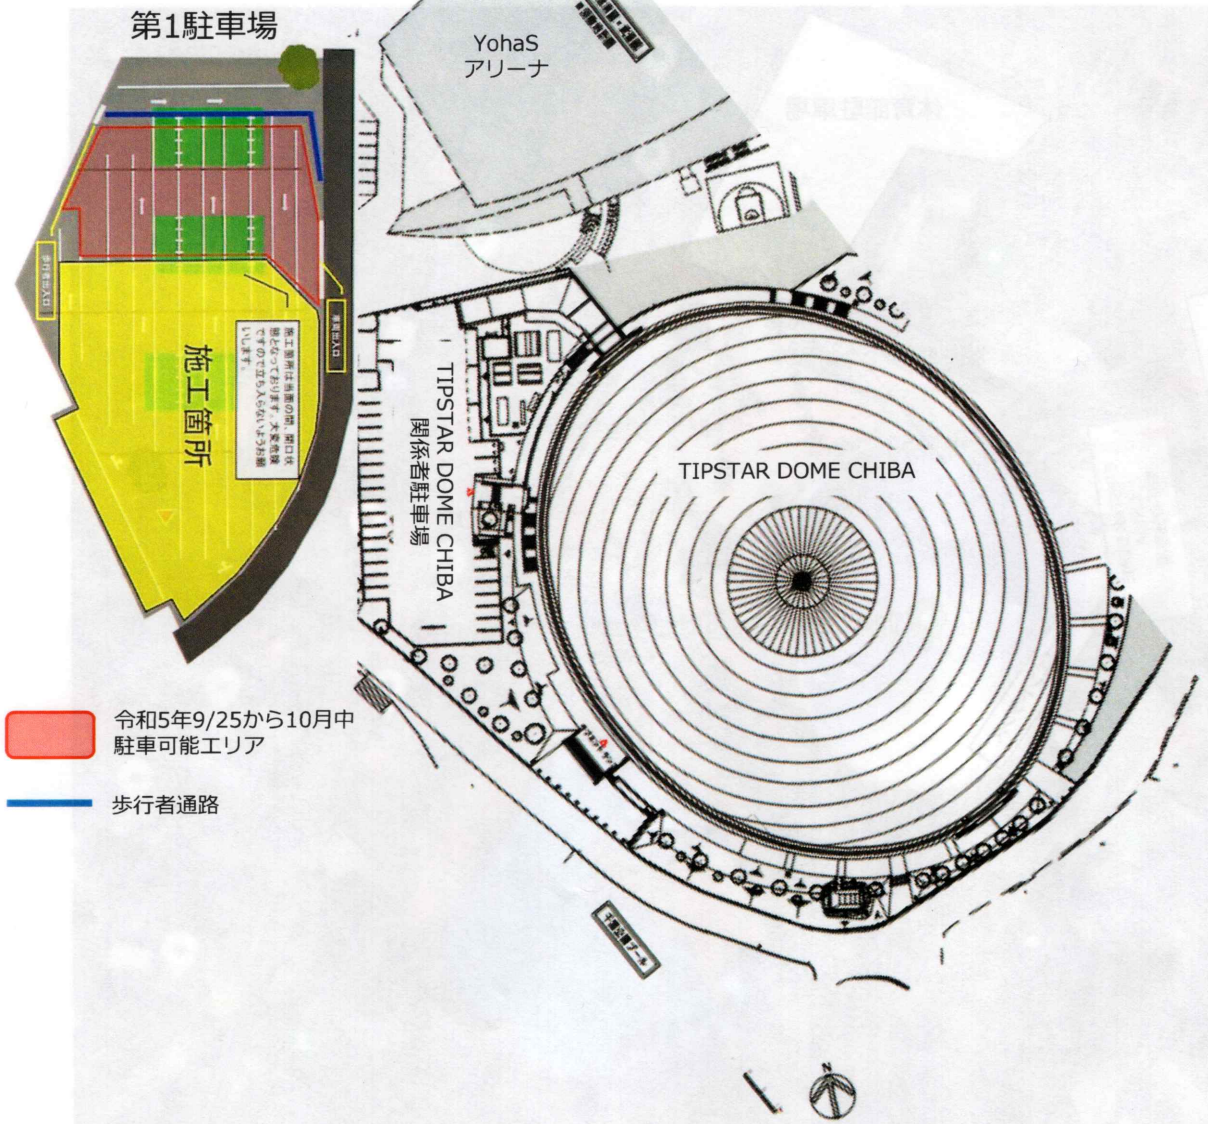

◆ 駐車場（大会関係者）について

◆ 大会関係者の車両駐車について

- ・ TIPSTAR DOME CHIBA関係者駐車場をご利用下さい。
- ・ TIPSTAR DOME CHIBA関係者駐車場で賄えきれず、や無負えず第1駐車場を使用する場合は駐車場出入口に管理者を立て部外者の利用を防いで下さい。

※外部の車両が駐車している場合は出庫まで管理させていただきます。