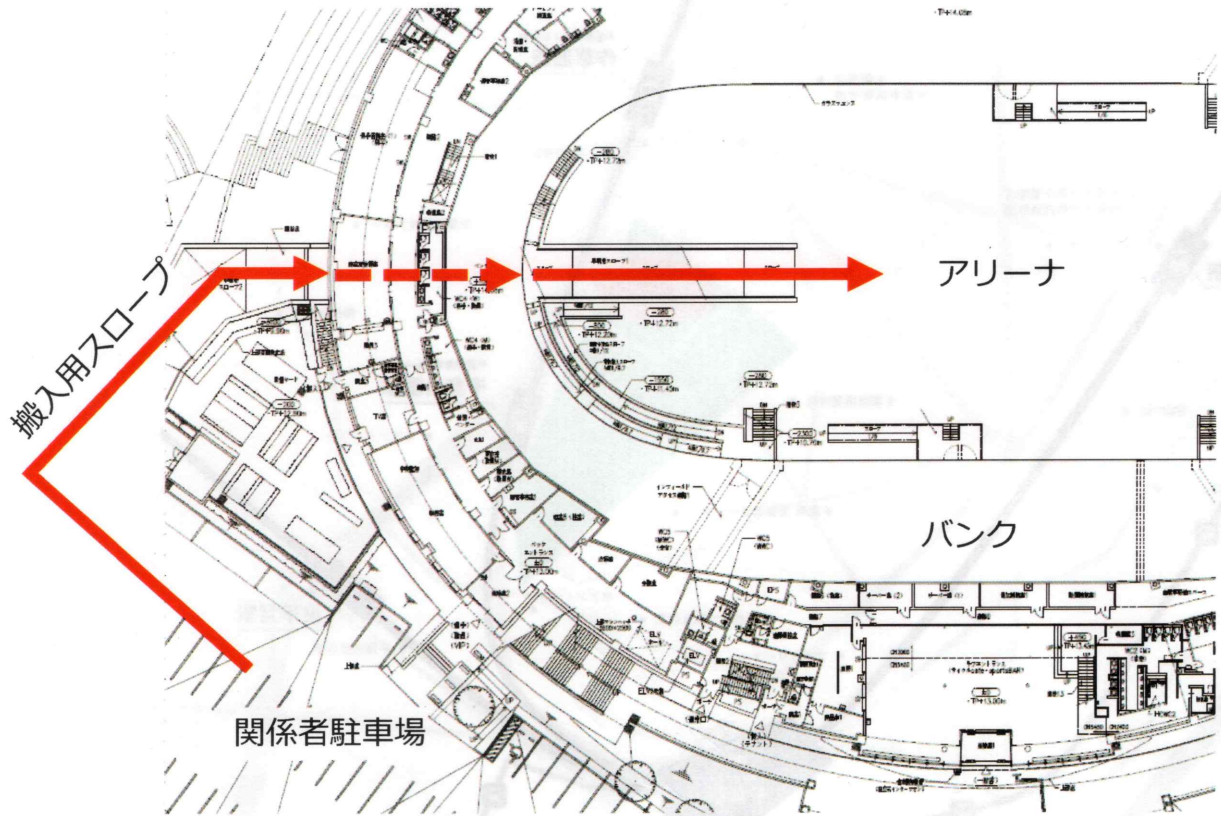

## 車でお越しの方

TIPSTAR DOME 第1駐車場をご利用いただくことが可能です。

※なお、駐車スペースに限りがございますので、できる限り公共交通機関をご利用いただけますようお願い申し上げます。

◆搬入（搬出）導線について

車両は関係者駐車場に停車し荷物は搬入用スロープからアリーナに搬入する。

※参加選手および大会関係者等の入（退）場もこのルートのみとする。

◆アリーナ内レイアウト図

## ◆第1駐車場駐車場リニューアル工事について

9月1日（金）より第1駐車場のリニューアル工事が行われております。