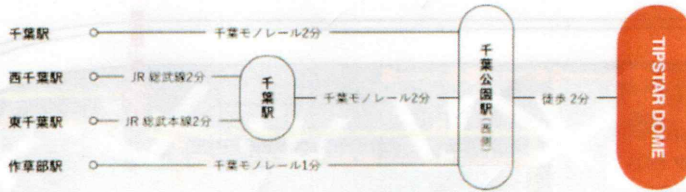

TIPSTAR DOME周辺の各駅からは徒歩でもお越しいただけます。

- ・千葉駅から徒歩15分
- ・西千葉駅から徒歩10分
- ・東千葉駅から徒歩15分
- ・作草部駅から徒歩5分

車でお越しの方

TIPSTAR DOME 第1駐車場をご利用いただくことが可能です。

※なお、駐車スペースに限りがございますので、できる限り公共交通機関をご利用いただけますようお願い申し上げます。