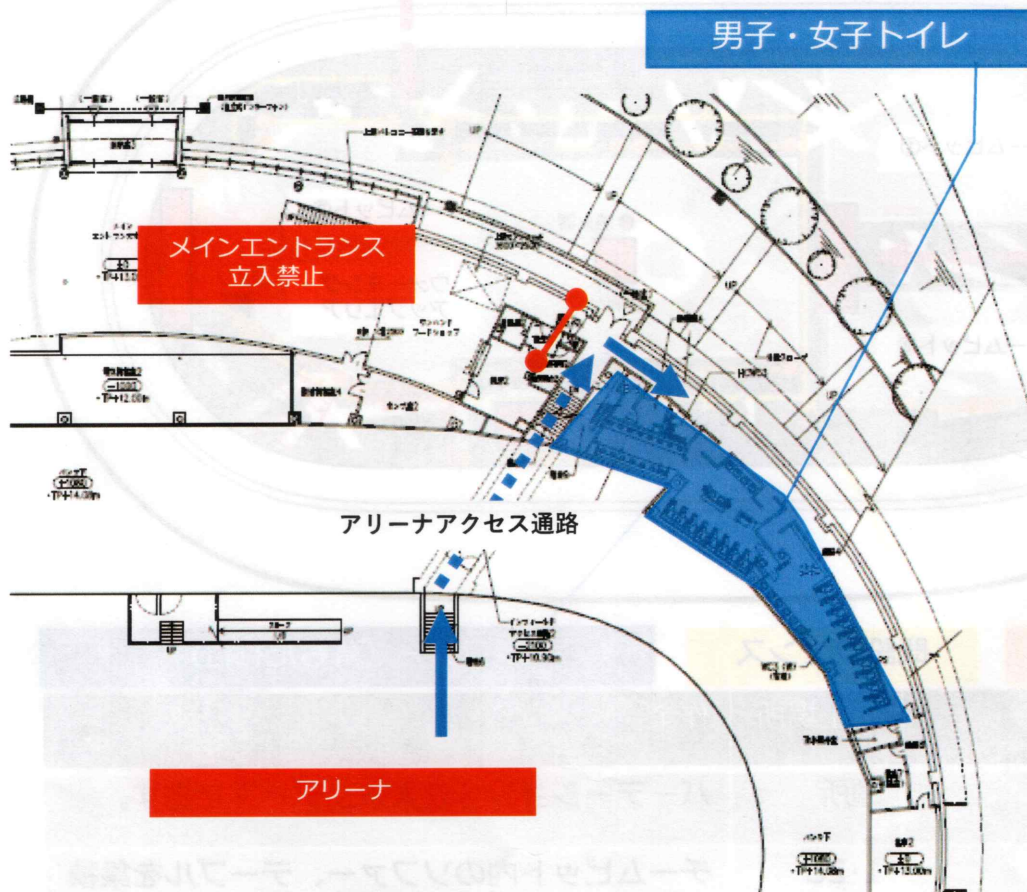

◆トイレについて（参加選手、および大会関係者）

トイレはメインエントランスの男女トイレを使用すること。
メインエントランスには入らないこと。

【注意事項】

- ・綺麗に使用して下さい。
- ・お手拭きは各自持参して下さい。
- ※ 配備しているハンドペーパーは使用しないようご協力下さい。