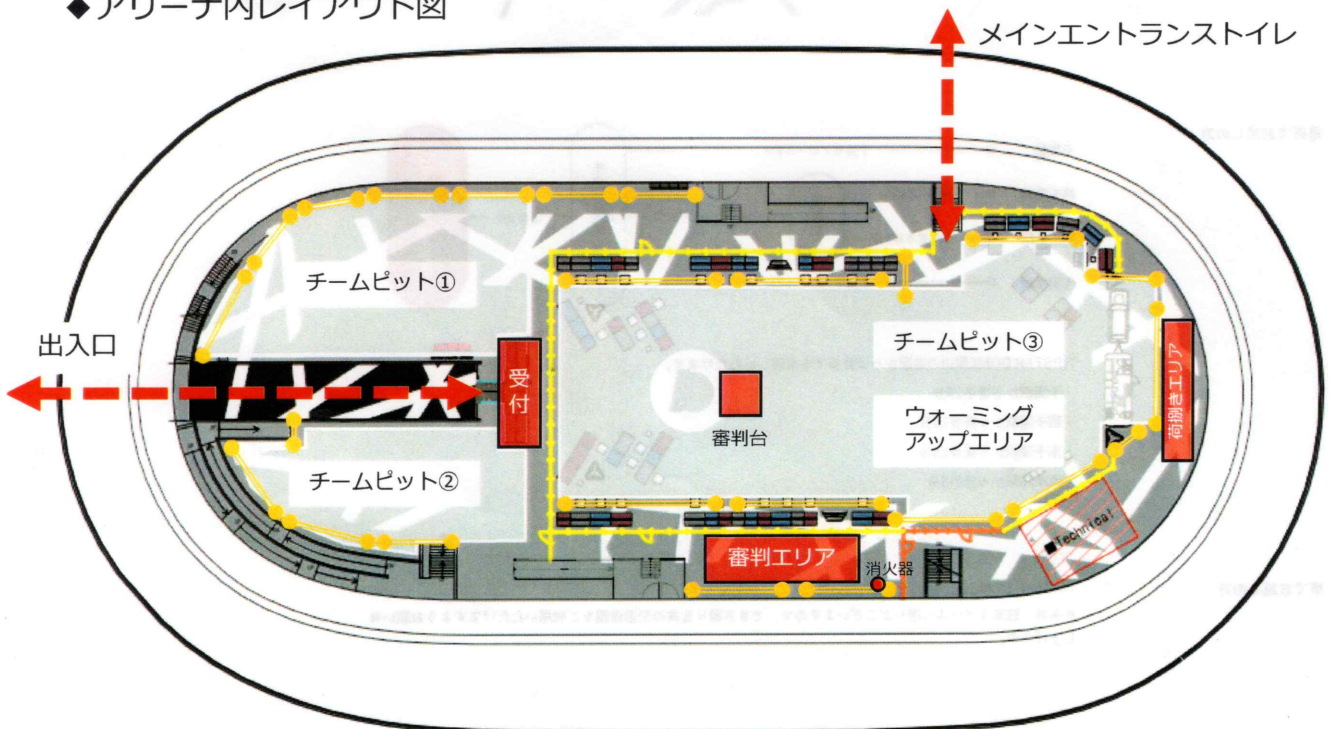

## 車でお越しの方

TIPSTAR DOME 第1駐車場をご利用いただくことが可能です。

※なお、駐車スペースに限りがございますので、できる限り公共交通機関をご利用いただけますようお願い申し上げます。

◆搬入（搬出）導線について

車両は関係者駐車場に停車し荷物は搬入用スロープからアリーナに搬入する。

※参加選手および大会関係者等の入（退）場もこのルートのみとする。

◆アリーナ内レイアウト図

## ◆第1駐車場駐車場リニューアル工事について

9月1日（金）より第1駐車場のリニューアル工事が行われております。

バリゲート		既設フェンス		ソファ（背もたれ付）	
名目	施工場所	作業			
バリゲート	適所	パーテーション+立入禁止テープを施す。			
荷捌きエリア	1・2C	チームピット内のソファ、テーブルを集積する。 ※3角モニターはそのまま。			

◆注意事項（参加選手、および大会関係者）

- ・トイレはメインエントランス側を使用すること。
- ・フェンスに寄りかからないこと（強い力をかけないこと）。
- ・演出設備（音響・照明機器）に触れないこと（物を寄りかけないこと）。
- ・テクニカルエリアに入らないこと。
- ・ベルトパーテーションおよび立入禁止テープが施されているエリアに入らないこと。
- ・既設の3本ローラー（arago製）を使用しないこと。
- ・お互いに譲り合ってアリーナ内でスペースを確保すること。
- ・貴重品の管理は各自でおこなうこと。