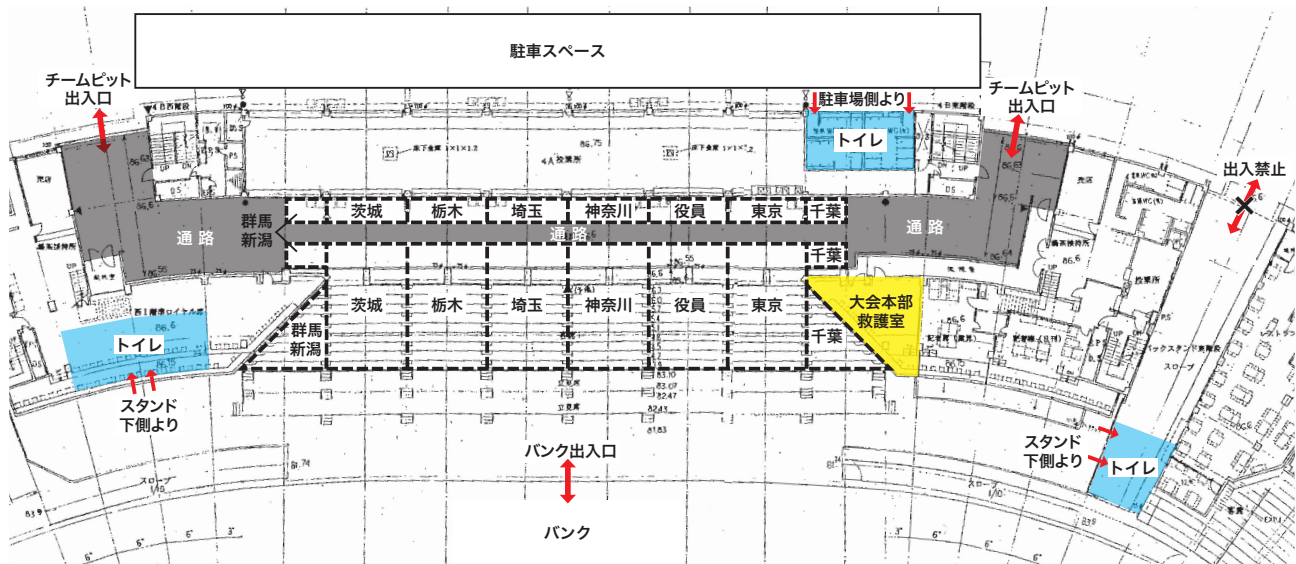

[チームピット配置図] ※トイレ位置修正、山梨県ピット部変更

総務委員長

主催：関東自転車競技連合・公益財団法人日本自転車競技連盟
後援：公益財団法人東京都体育協会・公益財団法人 JKA

主管：東京都自転車競技連盟
協力：一般社団法人日本競輪選手会東京支部

この事業は、競輪の補助金を受けて開催します。

<https://jka-cycle.jp>